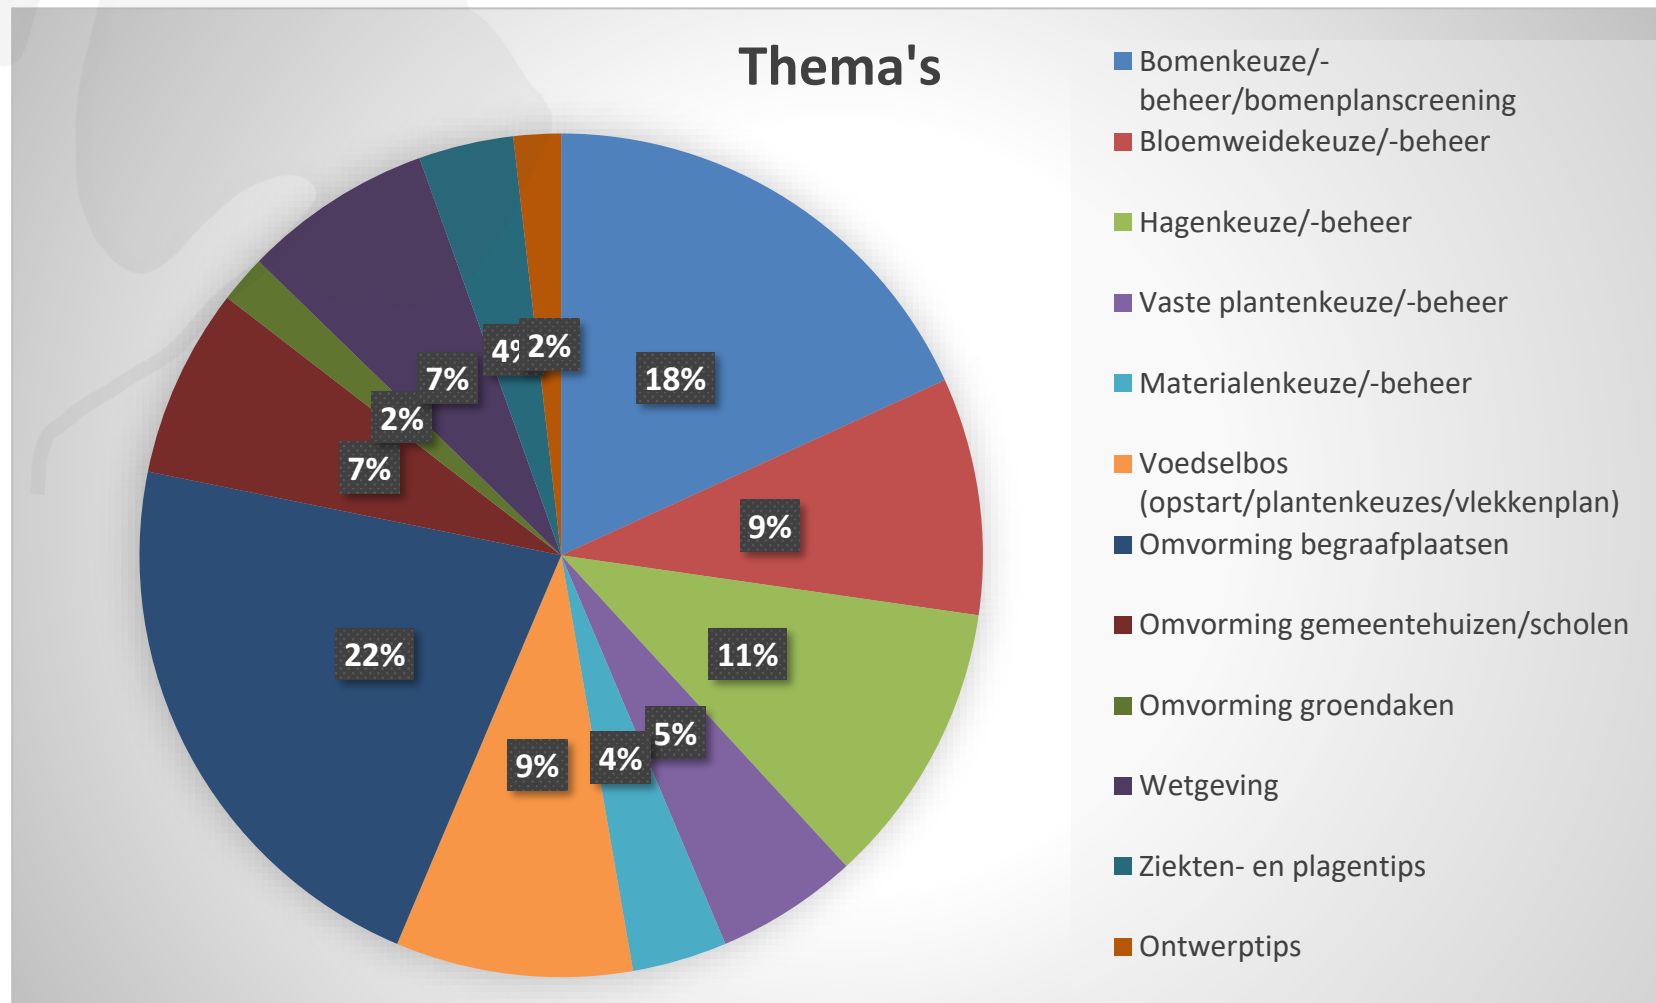

# Amber advies

- KPI 2022: 20 adviezen met rapportage  
*(KPI 2023: 30 adviezen met rapport of mail of telefoon)*

- 39 adviezen: 14 met rapport, 23 per mail en 2 per telefoon  
*(enkel 2 adviezen niet toegepast wegens verandering van bestemming/functie)*

# Amber advies

- over 12 verschillende hoofdthema's in 2022