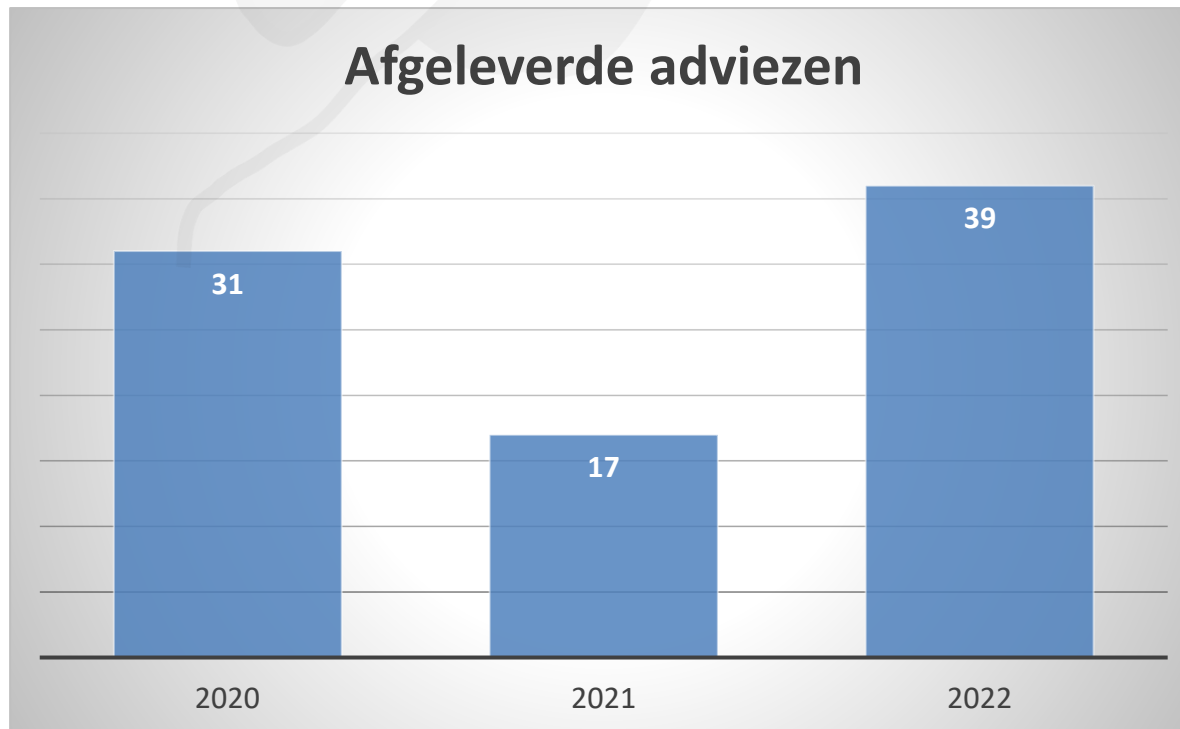

# AMBER

Ecologisch  
groenadvies

# Amber advies

- KPI 2022: 20 adviezen met rapportage  
*(KPI 2023: 30 adviezen met rapport of mail of telefoon)*

- 39 adviezen: 14 met rapport, 23 per mail en 2 per telefoon  
*(enkel 2 adviezen niet toegepast wegens verandering van bestemming/functie)*